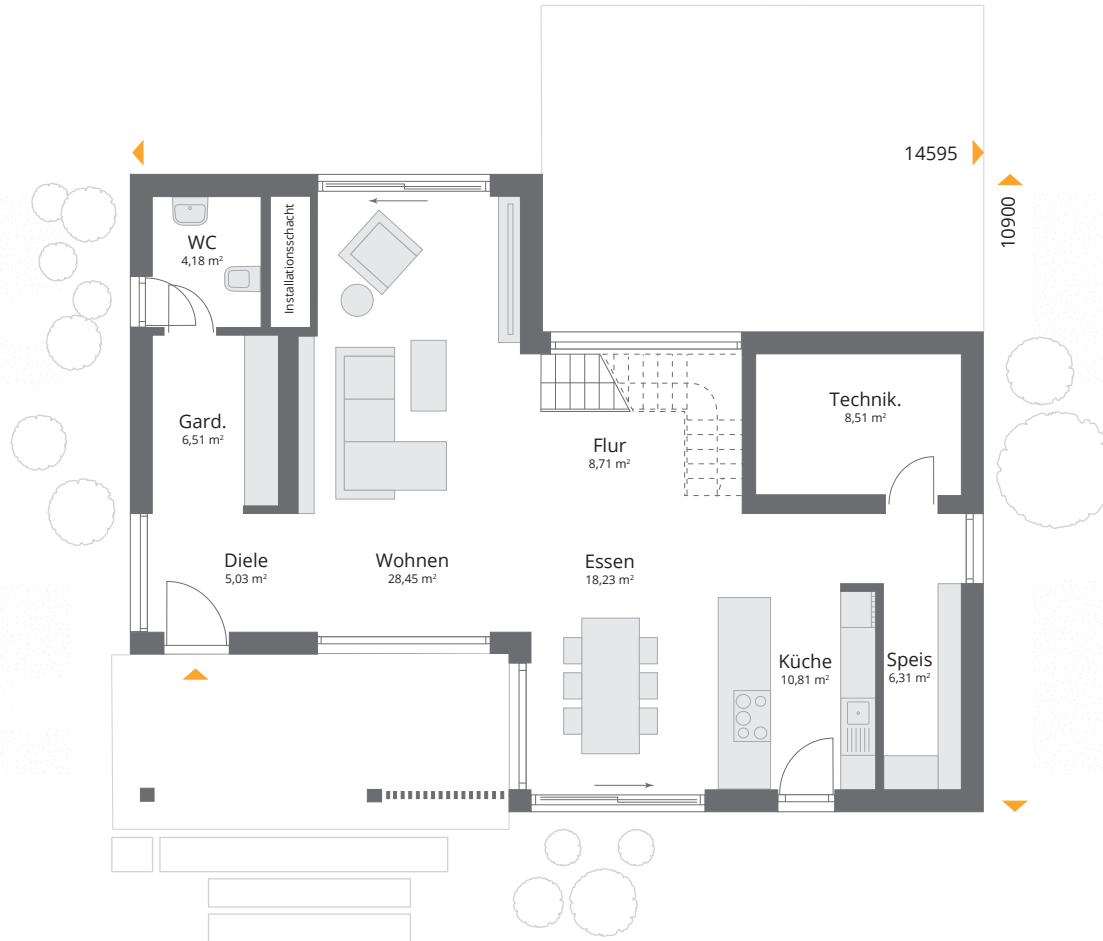

# NEXT 169WT

## 207,61 m<sup>2</sup>

ERDGESCHOSS 96,74 m<sup>2</sup>

# N E X T

NEXT 169WT

207,61 m<sup>2</sup>

OBERGESCHOSS 110,87 m<sup>2</sup>

N E X T