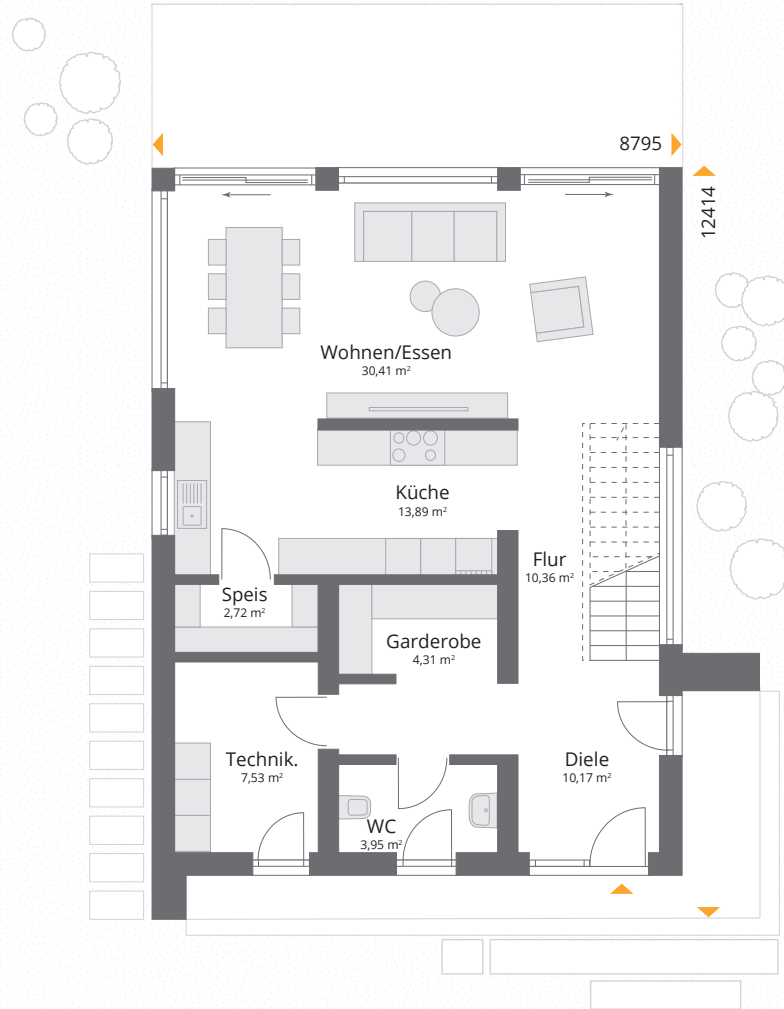

NEXT 151W

151,27 m<sup>2</sup>

ERDGESCHOSS 83,34 m<sup>2</sup>

N E X T

NEXT 151W

151,27 m<sup>2</sup>

OBERGESCHOSS 67,93 m<sup>2</sup>

N E X T