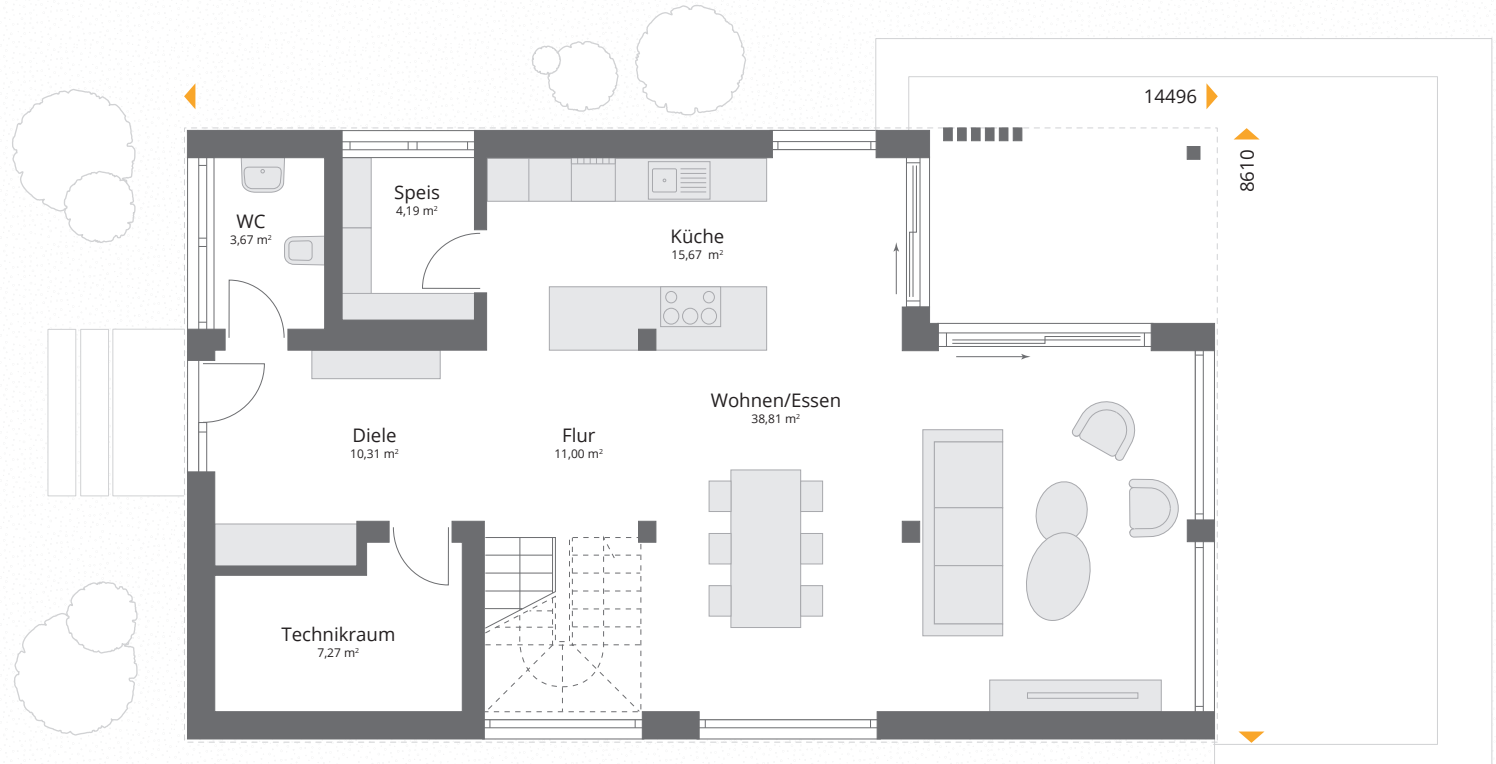

# NEXT 160ST

## 159,68 m<sup>2</sup>

ERDGESCHOSS 90,92 m<sup>2</sup>

# N E X T

NEXT 160ST

159,68 m<sup>2</sup>

DACHGESCHOSS 68,76 m<sup>2</sup>

N E X T